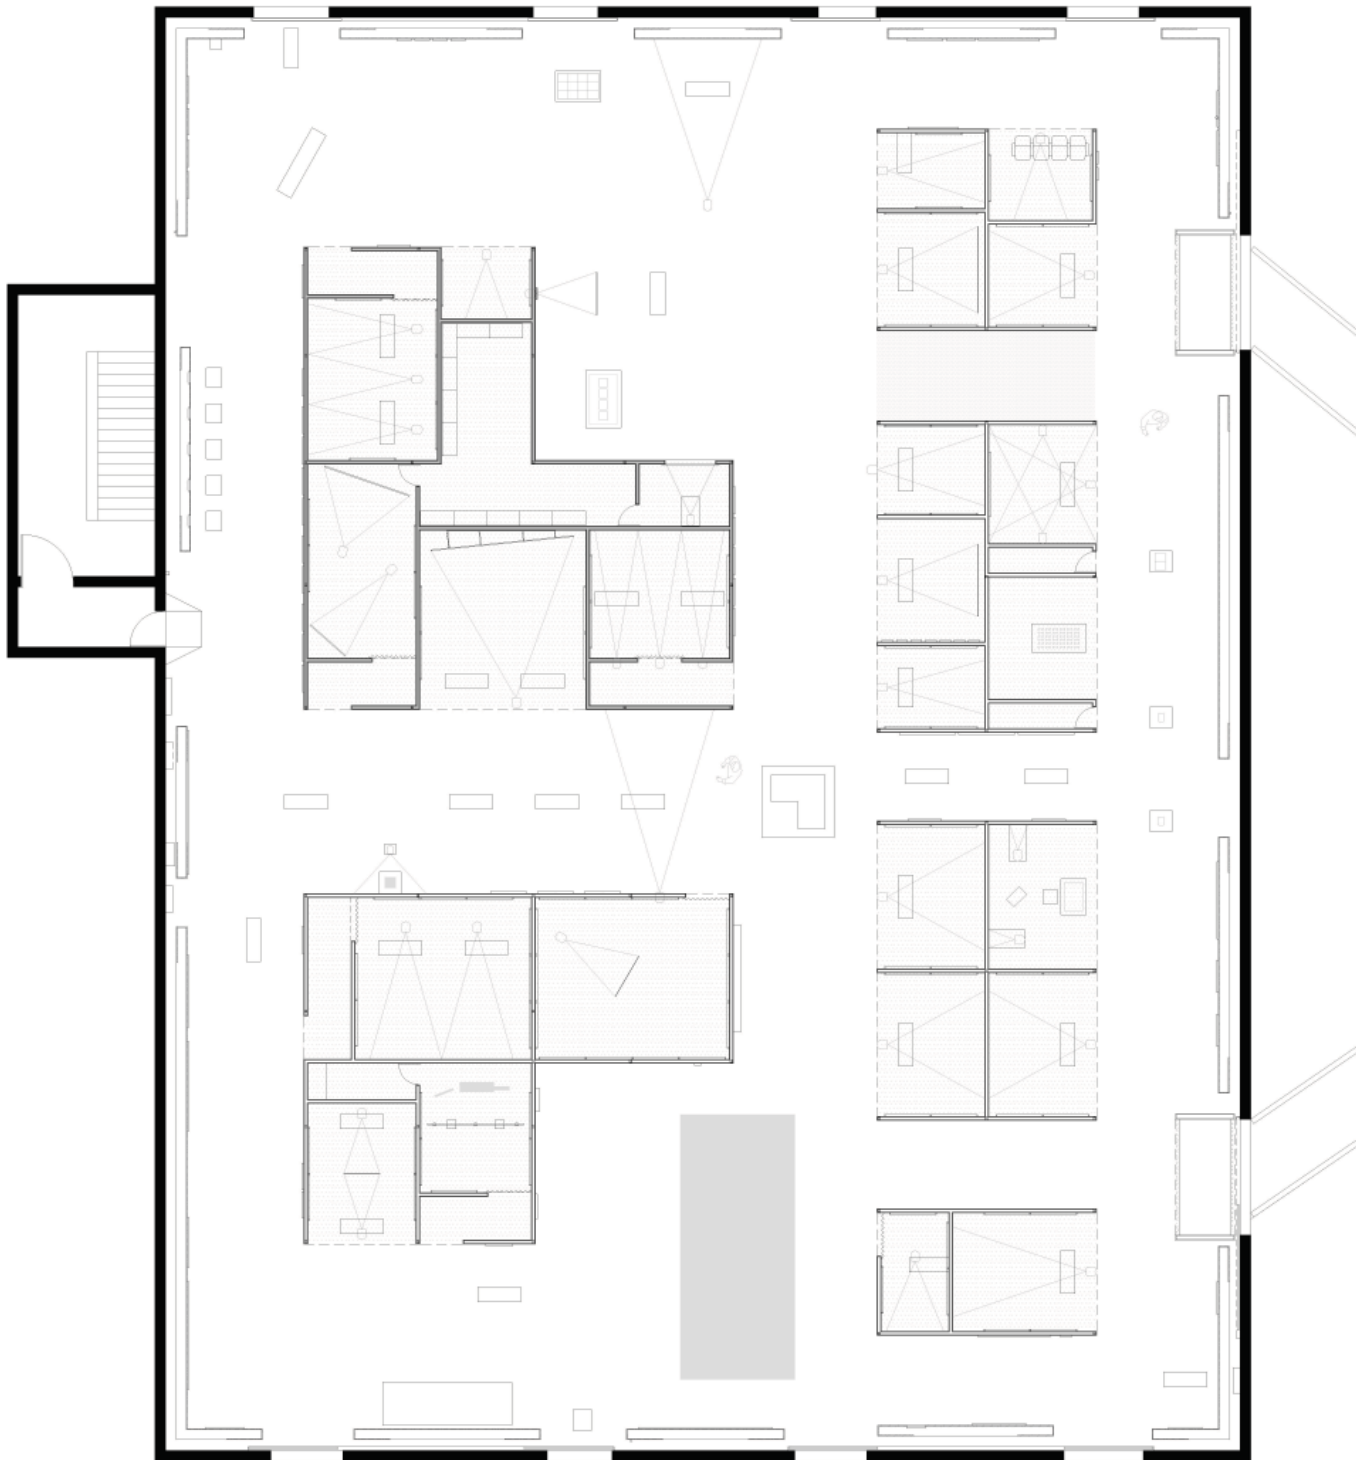

PLANTA EIXO HISTÓRICO - GALPÃO

CORTE EIXO HISTÓRICO - GALPÃO

PLANTA PANORAMAS - QUADRA

**18º Festival Internacional de Arte
Contemporânea
SESC_VIDEOBRASIL
30 anos / Panoramas do Sul**

SESC Pompeia- São Paulo-SP

Ano do projeto e montagem: 2013

**30 anos Videobrasil - Eixo Histórico -
Galpão**

Área da exposição: 600m²

18º Panoramas do Sul -

Quadra esportiva 2º pavimento

Área da exposição: 1196m²

Coordenação: Tiago Wright e Marina Ferreira