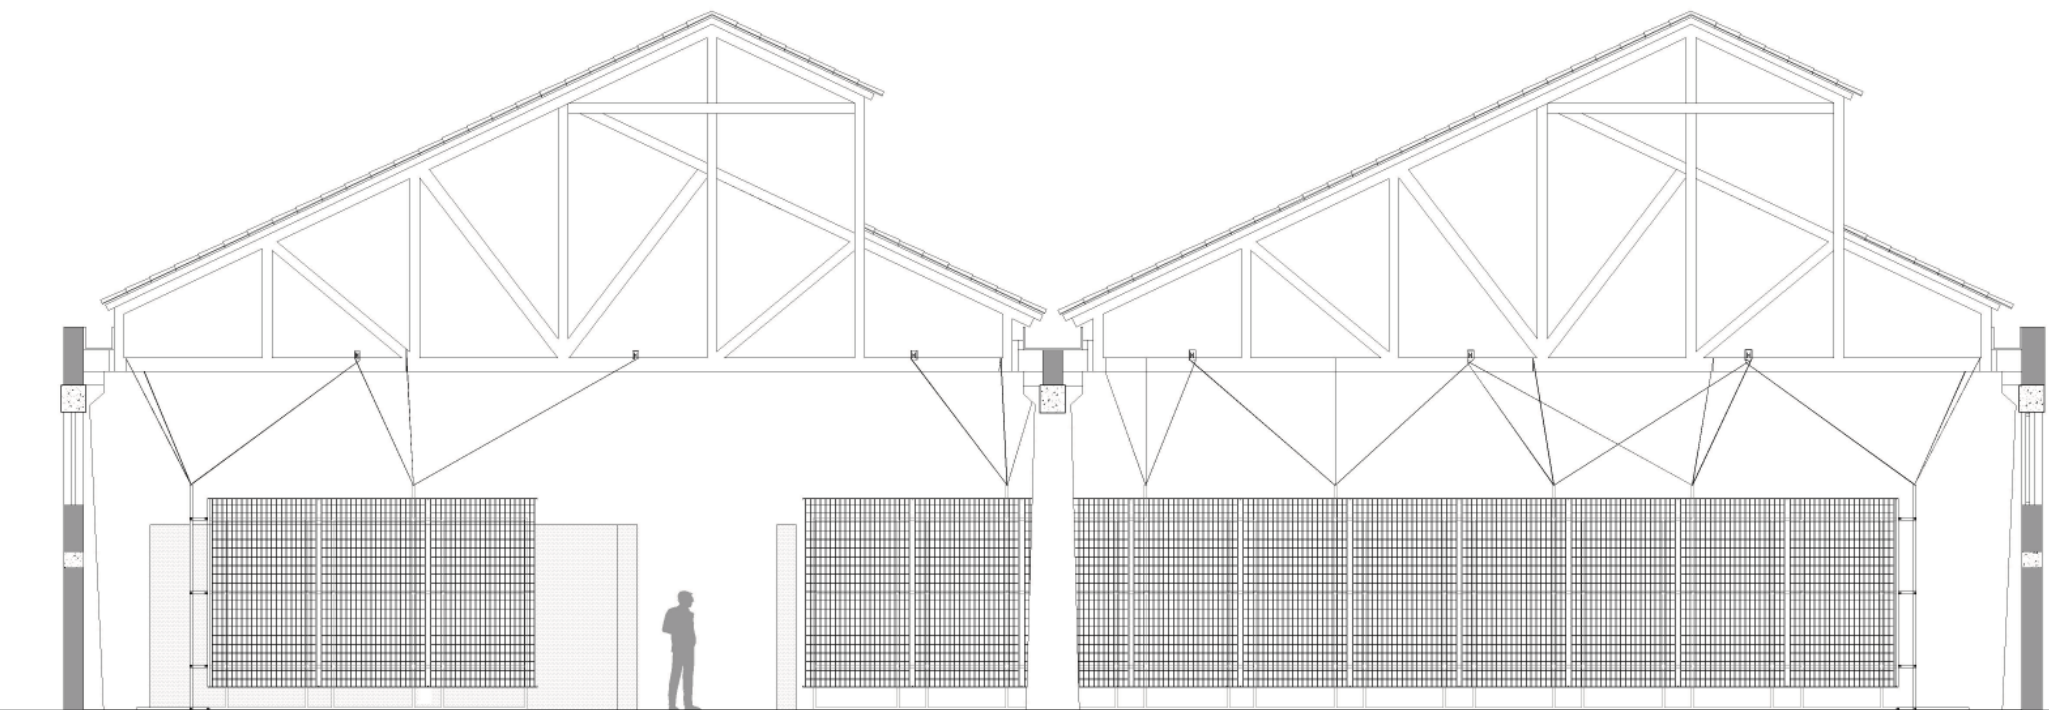

PLANTA EIXO HISTÓRICO - GALPÃO

CORTE EIXO HISTÓRICO - GALPÃO

PLANTA PANORAMAS - QUADRA

**18º Festival Internacional de Arte
Contemporânea
SESC_VIDEOBRASIL
30 anos / Panoramas do Sul**

SESC Pompeia- São Paulo-SP

Ano do projeto e montagem: 2013

**30 anos Videobrasil - Eixo Histórico -
Galpão**

Área da exposição: 600m²

18º Panoramas do Sul -

Quadra esportiva 2º pavimento

Área da exposição: 1196m²

Coordenação: Tiago Wright e Marina Ferreira