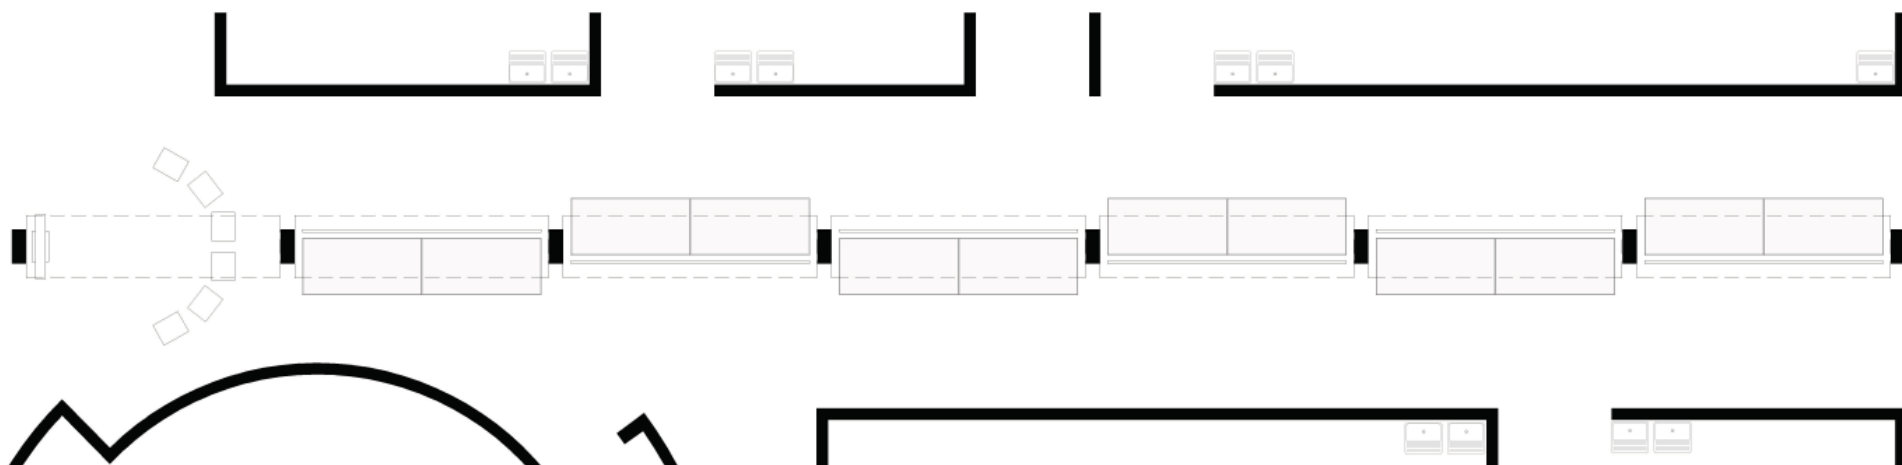

TÉCNICAS MISTAS

A

GRAVURA

ARTS TEXTIL

DM

LABORATÓRIO
FOTOGRAFICO

2º andar
Clínica Odontológica

1º andar
Sala de Atividades 1
Manutenção Sanitárias

Horário de Atendimento
do Centro Odontológico

Segunda a Sexta
das 08h às 17h30h
Sábados
das 09h às 13h00h

PLANTA

CORTE

O ATELIÊ DE GRAVURA DO SESC POMPÉIA

SESC Pompeia, São Paulo- SP

Ano do projeto e montagem: 2013

Área da exposição: 202m²

Coordenação: Tiago Wright

Colaboradores: Fernanda Jozsef, Marina
Ferreira

Iluminação: Ricardo Heder

Realização: SESC

Fotografias: Alexandre Nunis/ Beatriz Matuck