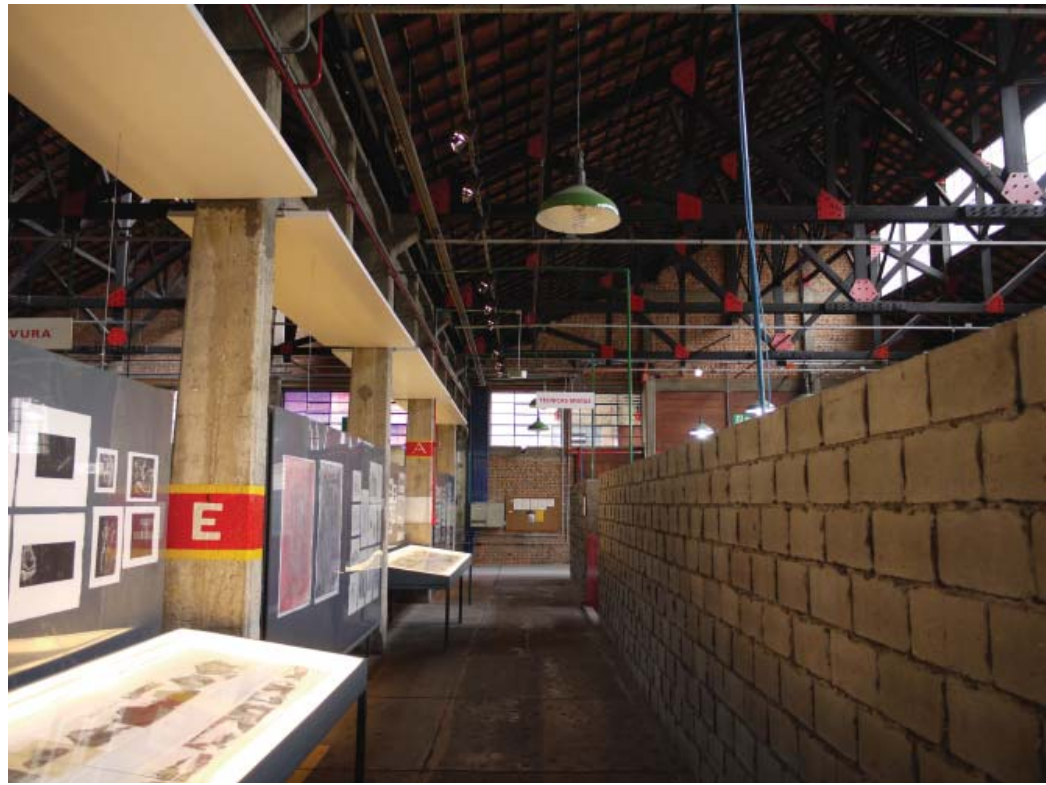

TÉCNICAS MISTAS

A

GRAVURA

ARTS TEXTIL

DM

LABORATÓRIO
FOTOGRAFICO

2º andar
Clínica Odontológica

1º andar
Sala de Atividades 1
Manutenção Sanitárias

Horário de Atendimento
do Centro Odontológico

Segunda a Sexta
das 08h às 17h30h
Sábados
das 09h às 13h00h

PLANTA

CORTE

O ATELIÊ DE GRAVURA DO SESC POMPÉIA

SESC Pompeia, São Paulo- SP

Ano do projeto e montagem: 2013

Área da exposição: 202m²

Coordenação: Tiago Wright

Colaboradores: Fernanda Jozsef, Marina
Ferreira

Iluminação: Ricardo Heder

Realização: SESC

Fotografias: Alexandre Nunis/ Beatriz Matuck