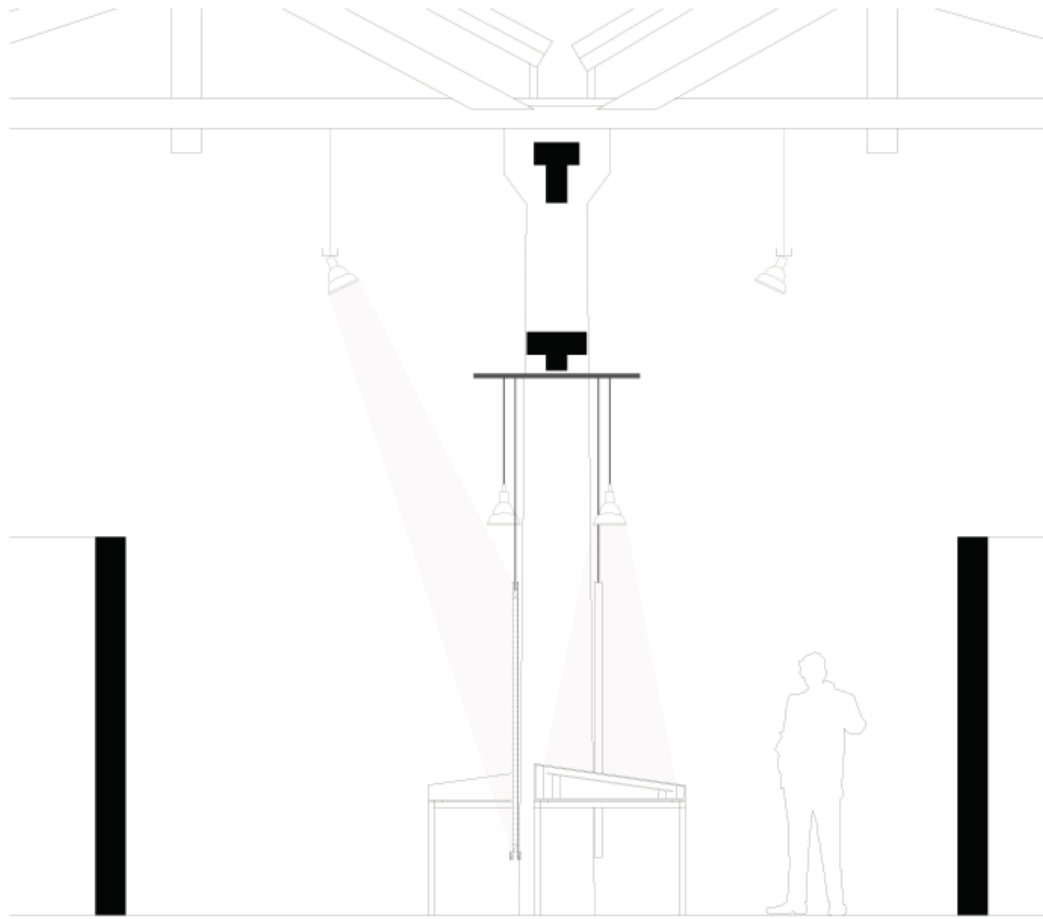

Horário de Atendimento
do Centro Odontológico

Segunda a Sexta
das 08h às 17h30h
Sábados
das 09h às 13h00h

PLANTA

CORTE

O ATELIÊ DE GRAVURA DO SESC POMPÉIA

SESC Pompeia, São Paulo- SP

Ano do projeto e montagem: 2013

Área da exposição: 202m²

Coordenação: Tiago Wright

Colaboradores: Fernanda Jozsef, Marina
Ferreira

Iluminação: Ricardo Heder

Realização: SESC

Fotografias: Alexandre Nunis/ Beatriz Matuck