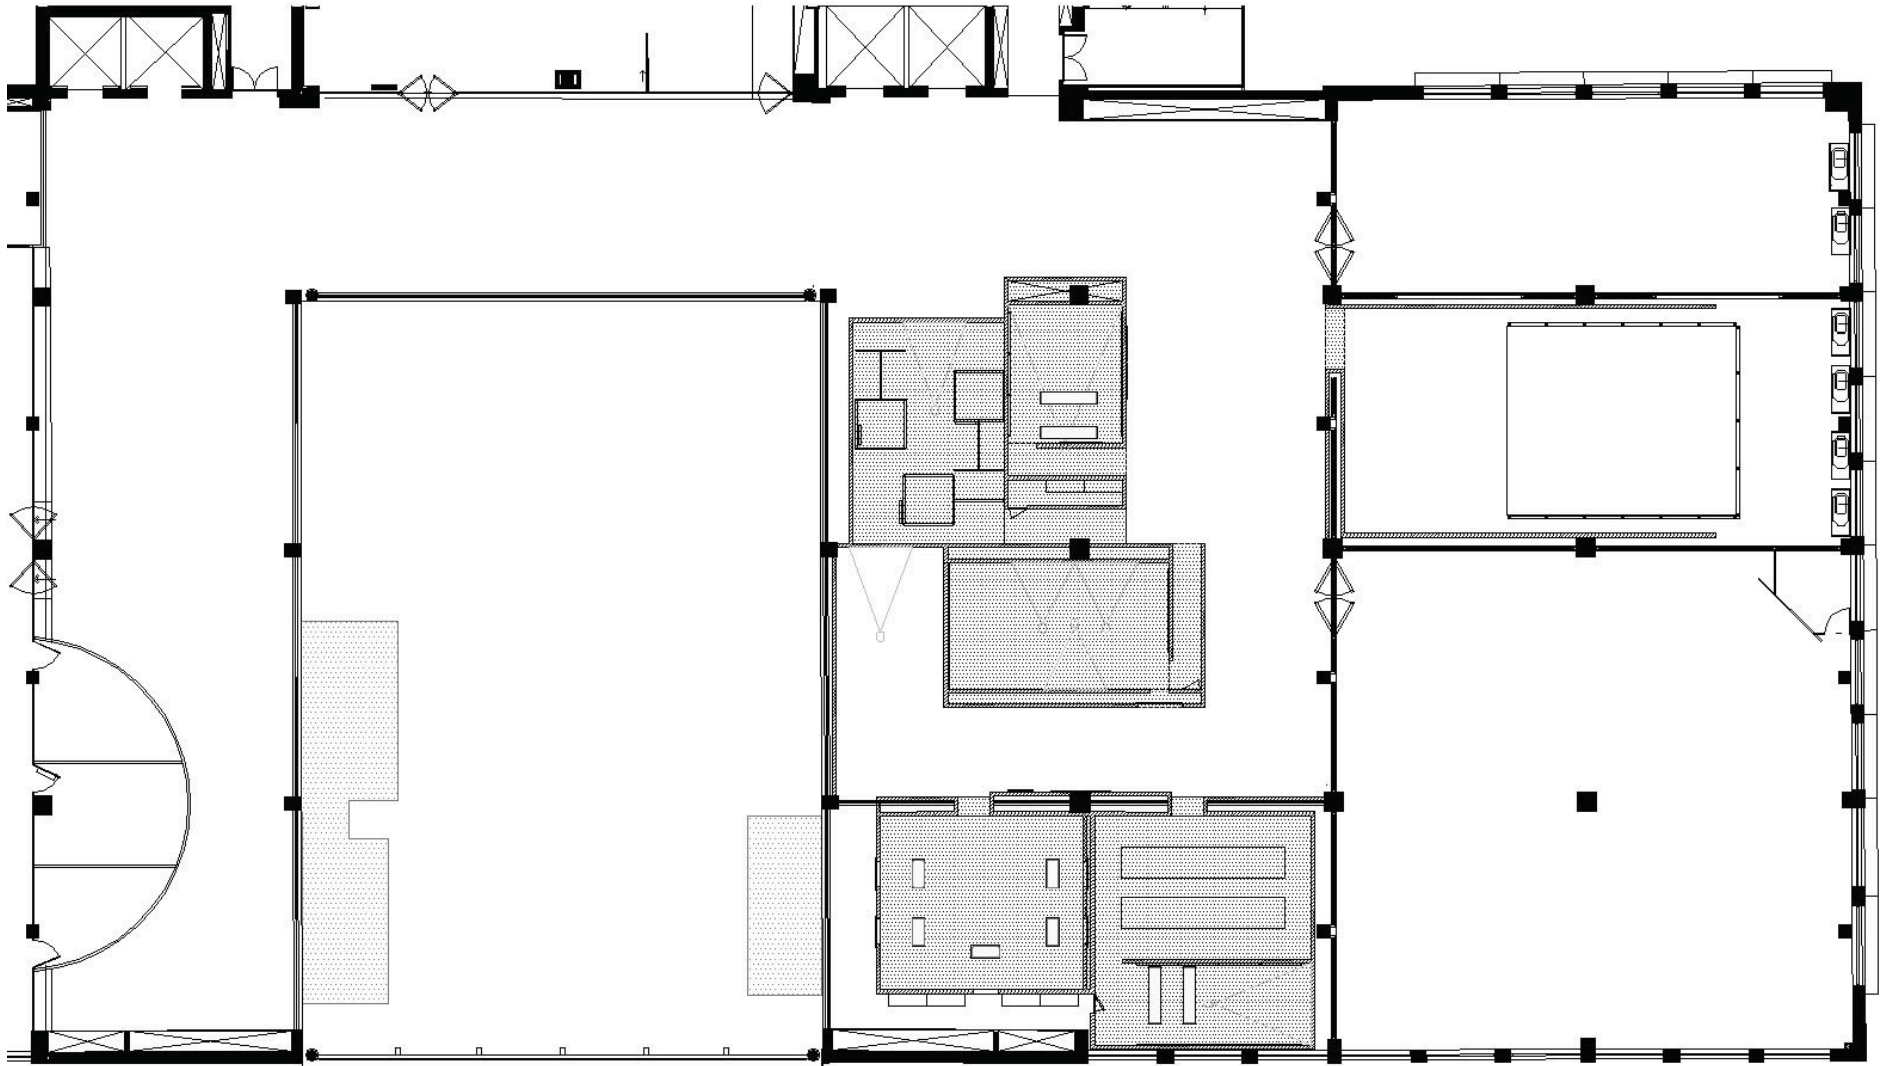

17º FESTIVAL
INTERNACIONAL
DE ARTE
CONTEMPORÂNEA
SESC_VIDEOBRASIL

PLANTA TÉRREO

1 5 10m

PLANTA SUPERIOR

1 5 10m

**17º Festival Internacional de Arte
Contemporânea
SESC_VIDEOBRASIL**

SESC Belenzinho- São Paulo-SP

Ano do projeto e montagem: 2011

Área da exposição: 3074m²

Coordenação: Alessandro Muzi

Colaboradores: Fernanda Jozsef, Marina Ferreira, Tiago Wright

Direção e curadoria geral: Solange Oliveira Farkas

Iluminação: Ricardo Heder