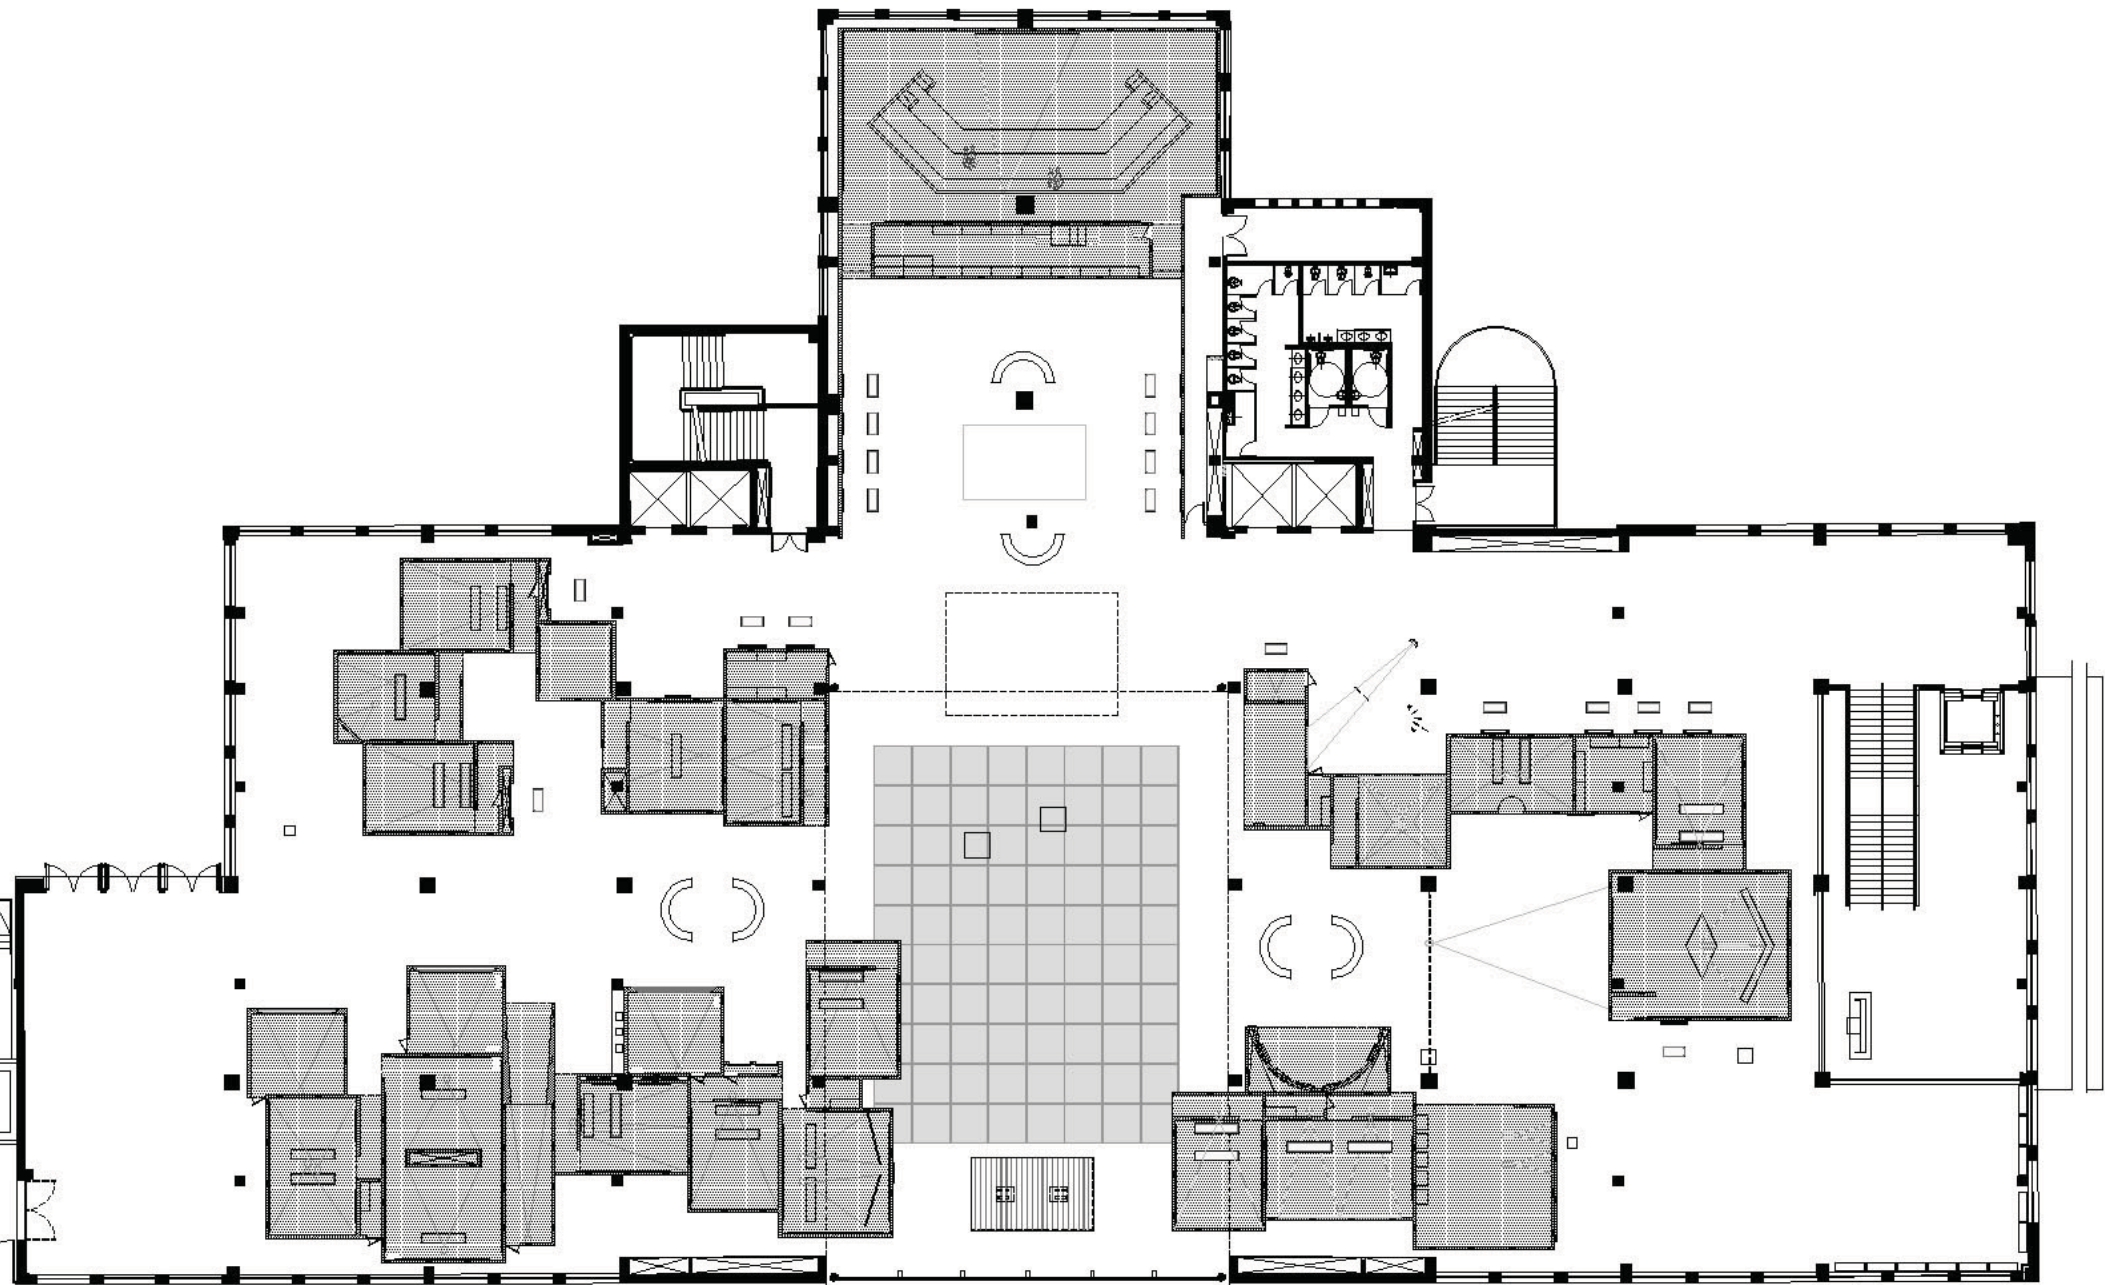

17º FESTIVAL
INTERNACIONAL
DE ARTE
CONTEMPORÂNEA
SESC_VIDEOBRASIL

PLANTA TÉRREO

1 5 10m

PLANTA SUPERIOR

1 5 10m

**17º Festival Internacional de Arte
Contemporânea
SESC_VIDEOBRASIL**

SESC Belenzinho- São Paulo-SP

Ano do projeto e montagem: 2011

Área da exposição: 3074m²

Coordenação: Alessandro Muzi

Colaboradores: Fernanda Jozsef, Marina Ferreira, Tiago Wright

Direção e curadoria geral: Solange Oliveira Farkas

Iluminação: Ricardo Heder