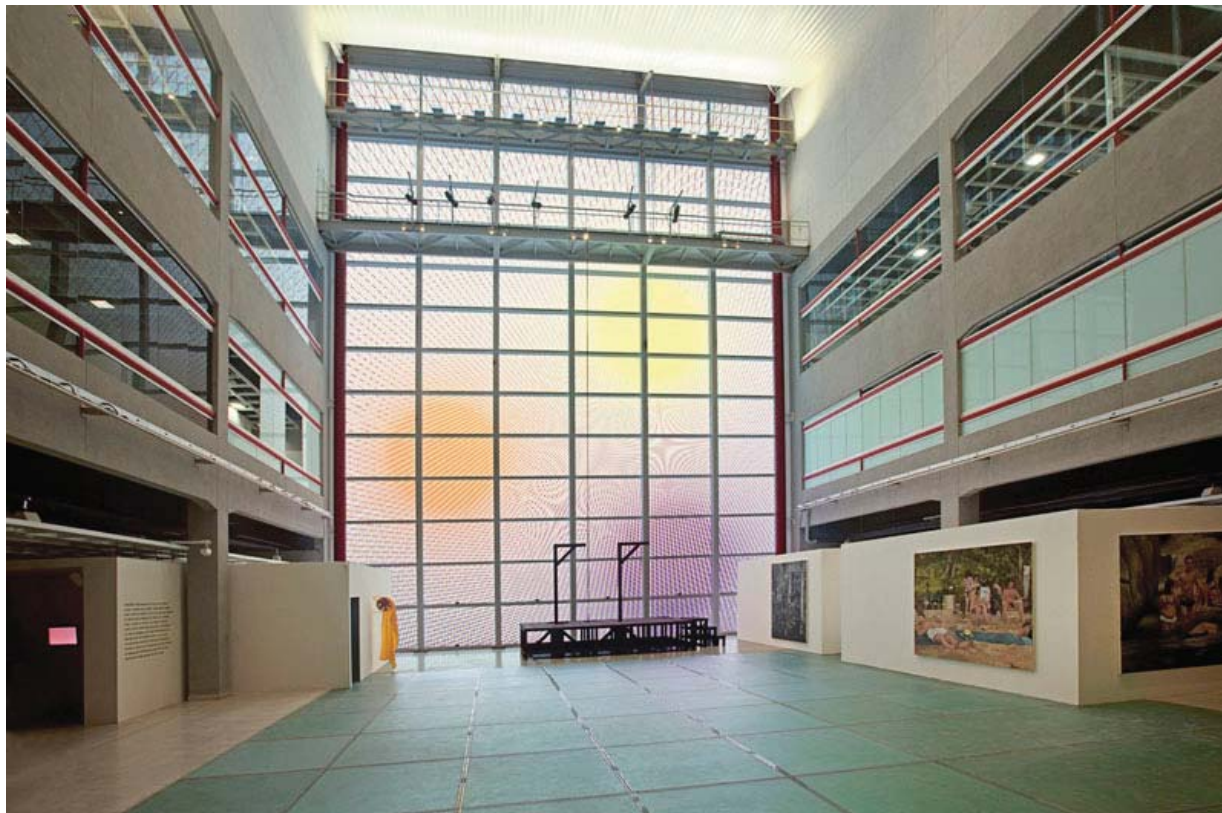

17º FESTIVAL
INTERNACIONAL
DE ARTE
CONTEMPORÂNEA
SESC_VIDEOBRASIL

PLANTA TÉRREO

1 5 10m

PLANTA SUPERIOR

1 5 10m

**17º Festival Internacional de Arte
Contemporânea
SESC_VIDEOBRASIL**

SESC Belenzinho- São Paulo-SP

Ano do projeto e montagem: 2011

Área da exposição: 3074m²

Coordenação: Alessandro Muzi

Colaboradores: Fernanda Jozsef, Marina Ferreira, Tiago Wright

Direção e curadoria geral: Solange Oliveira Farkas

Iluminação: Ricardo Heder