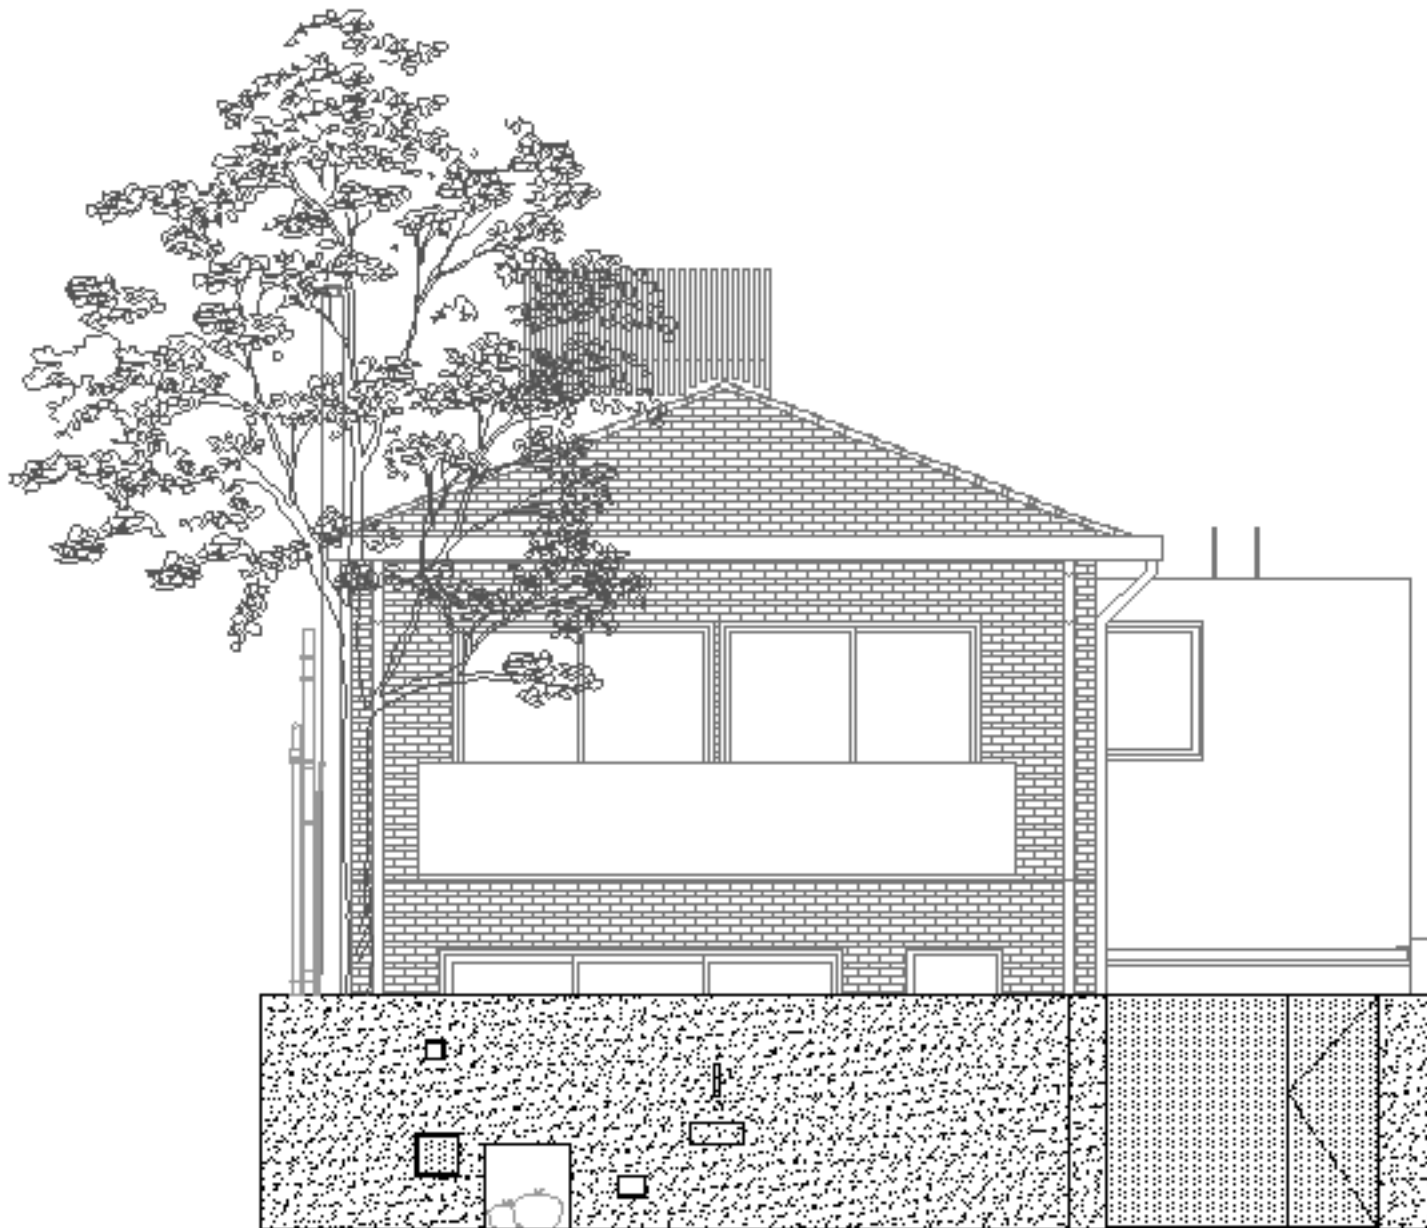

PLANTA TÉRREO

ELEVAÇÃO 1

ELEVAÇÃO 2

ELEVAÇÃO 1

Reforma de residência na Vila Nova Conceição

Vila Nova Conceição- São Paulo - SP

Ano do projeto: 2018

Ano de execução: 2018/2019

Área do terreno: 289m²

Área construída: 247m²

Coordenação: Tiago Wright

Colaboradores: Fernanda Jozsef e Débora
Filippini

Estrutura: Stec do Brasil Ltda.

Manejo de Águas e Instalações Hidráulicas:
Fluxus Design Ecológico

Paisagismo: Cardim Arquitetura Paisagística

Execução: Eng. Franklin Viégas

Fotografias: Lucas Bio Rodriguez/Tiago Wright