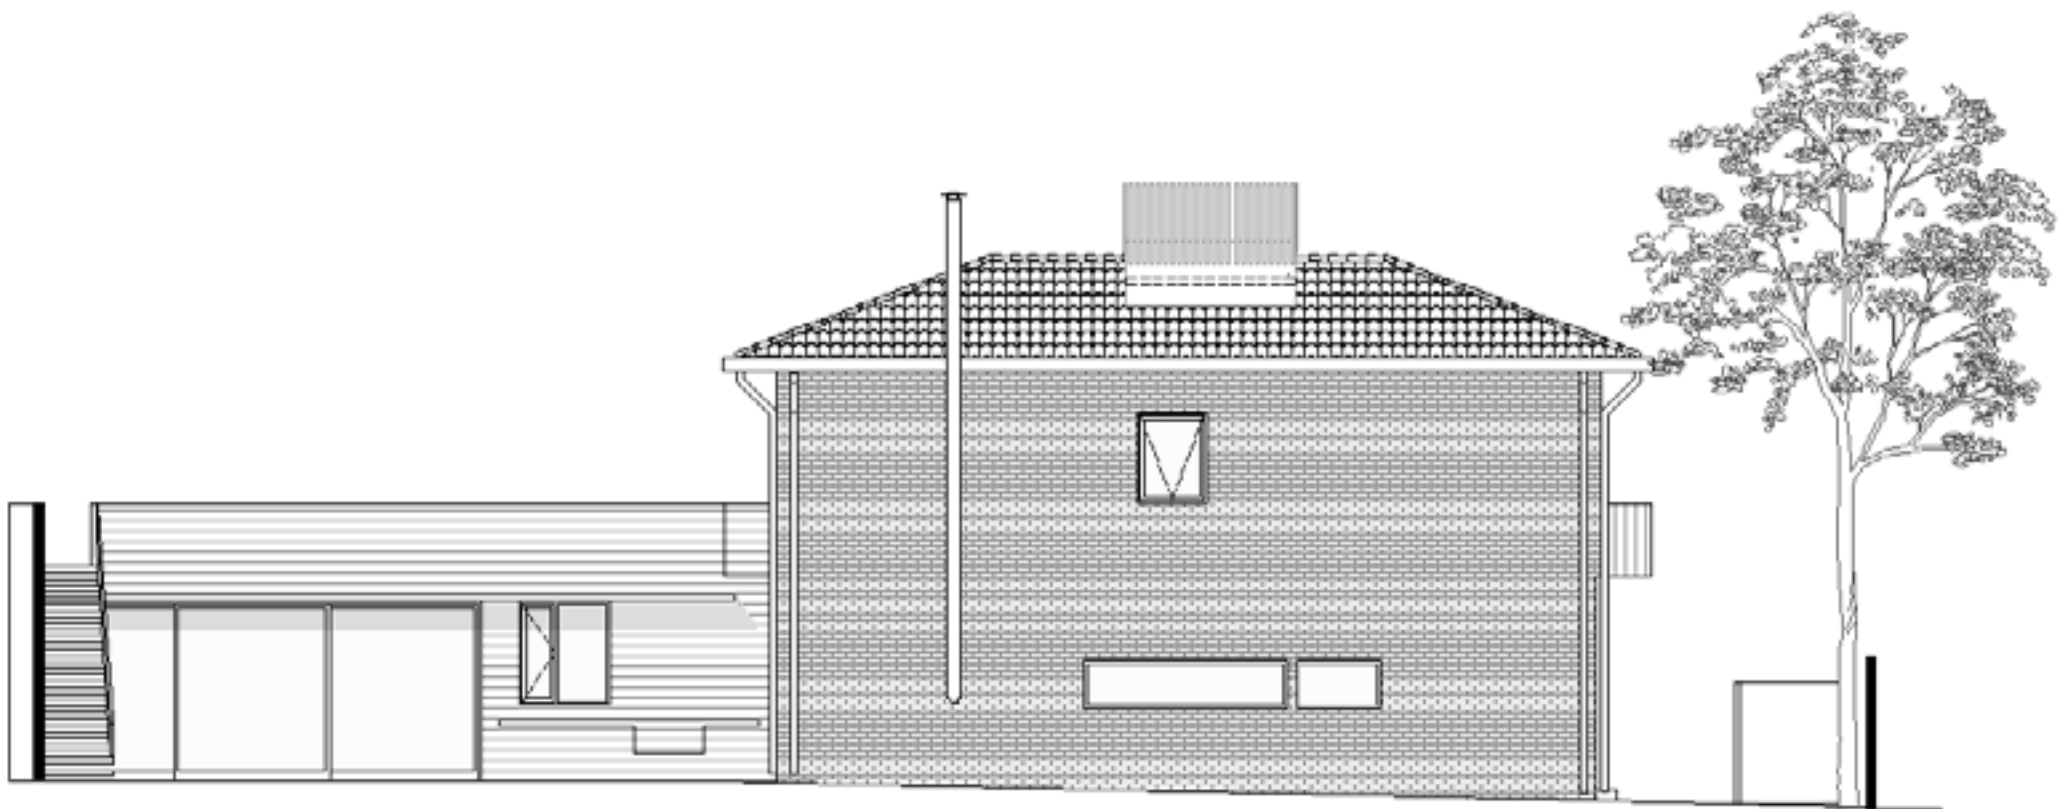

PLANTA TÉRREO

ELEVAÇÃO 1

ELEVAÇÃO 2

ELEVAÇÃO 1

Reforma de residência na Vila Nova Conceição

Vila Nova Conceição- São Paulo - SP

Ano do projeto: 2018

Ano de execução: 2018/2019

Área do terreno: 289m²

Área construída: 247m²

Coordenação: Tiago Wright

Colaboradores: Fernanda Jozsef e Débora
Filippini

Estrutura: Stec do Brasil Ltda.

Manejo de Águas e Instalações Hidráulicas:
Fluxus Design Ecológico

Paisagismo: Cardim Arquitetura Paisagística

Execução: Eng. Franklin Viégas

Fotografias: Lucas Bio Rodriguez/Tiago Wright