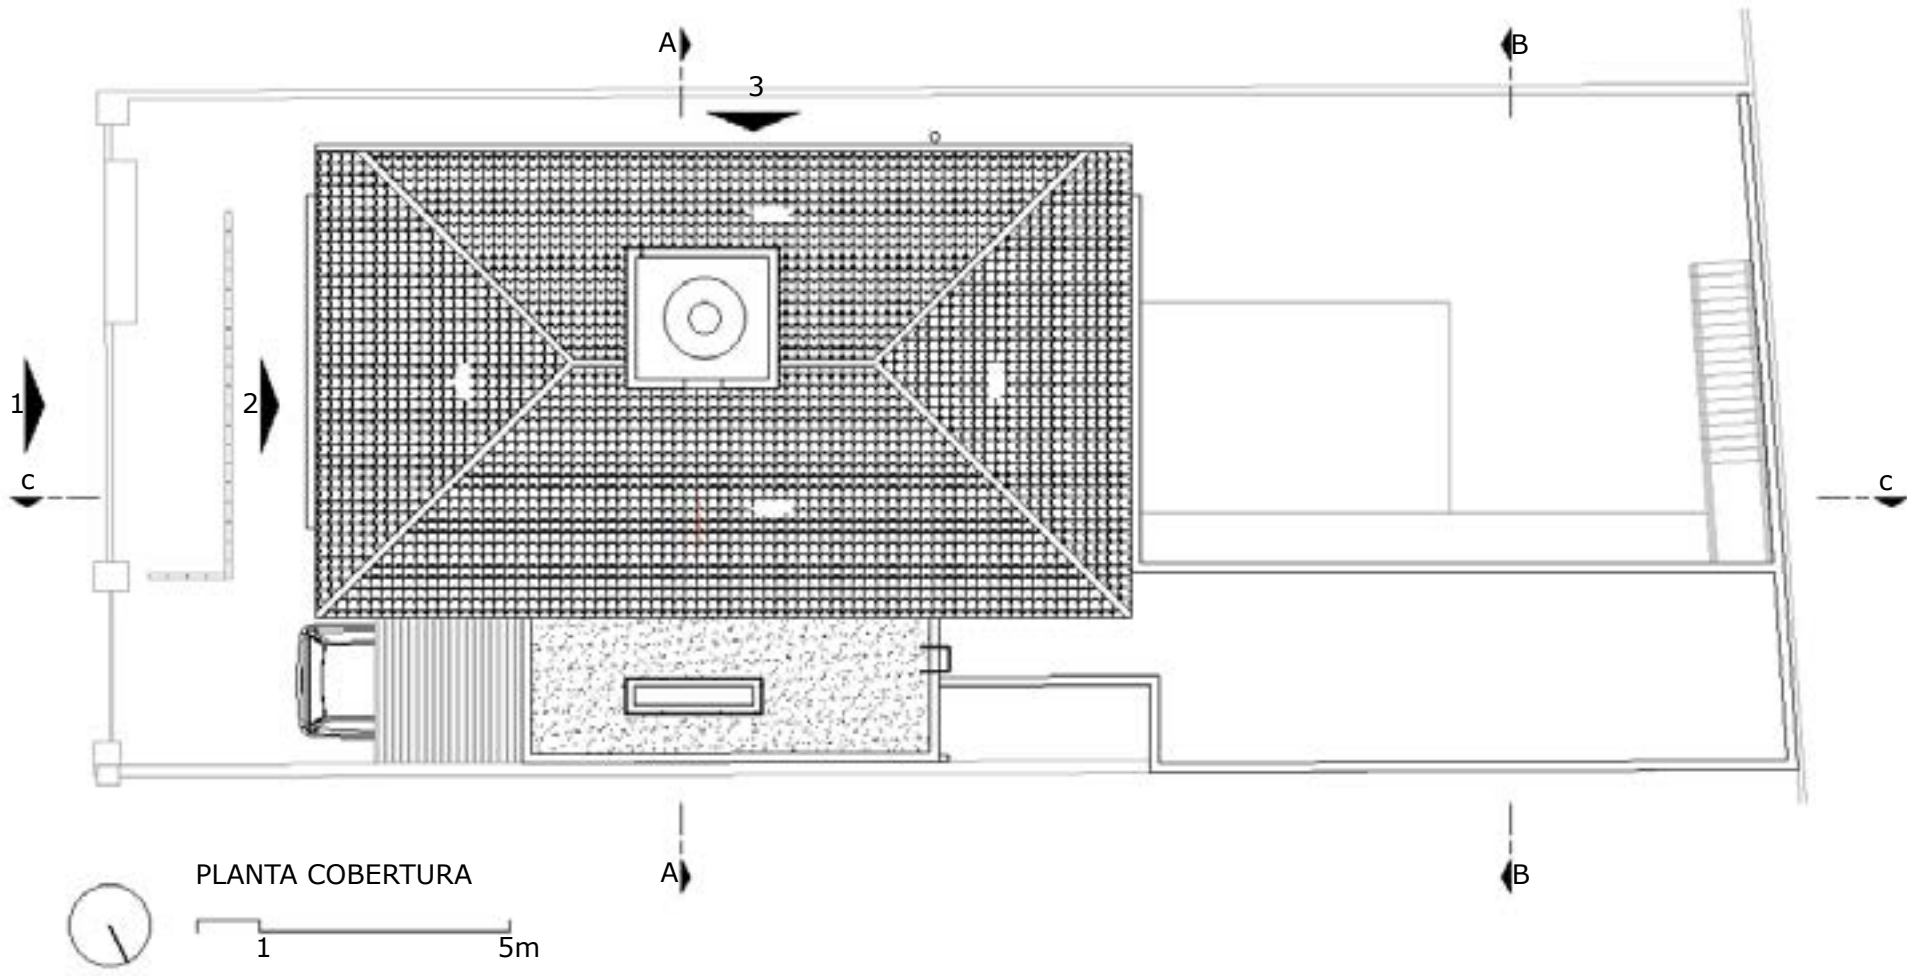

PLANTA TÉRREO

ELEVAÇÃO 1

ELEVAÇÃO 2

ELEVAÇÃO 1

Reforma de residência na Vila Nova Conceição

Vila Nova Conceição- São Paulo - SP

Ano do projeto: 2018

Ano de execução: 2018/2019

Área do terreno: 289m²

Área construída: 247m²

Coordenação: Tiago Wright

Colaboradores: Fernanda Jozsef e Débora
Filippini

Estrutura: Stec do Brasil Ltda.

Manejo de Águas e Instalações Hidráulicas:
Fluxus Design Ecológico