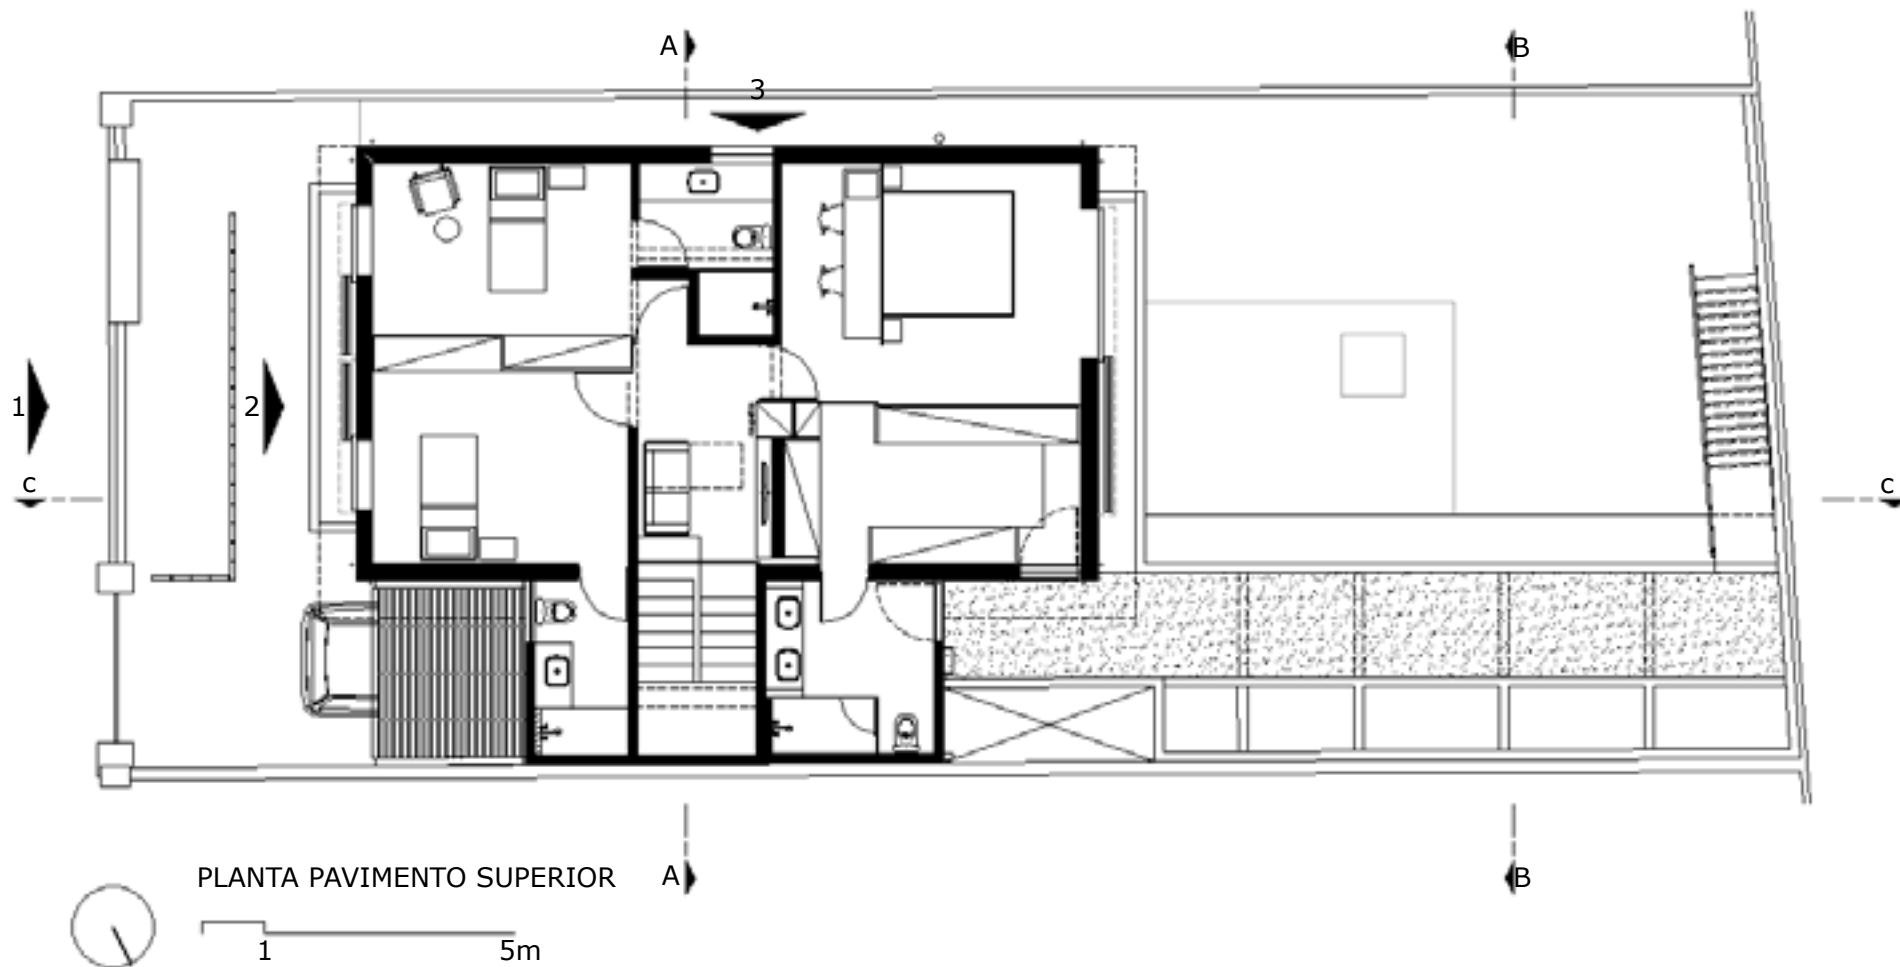

PLANTA TÉRREO

ELEVAÇÃO 1

ELEVAÇÃO 2

ELEVAÇÃO 1

Reforma de residência na Vila Nova Conceição

Vila Nova Conceição- São Paulo - SP

Ano do projeto: 2018

Ano de execução: 2018/2019

Área do terreno: 289m²

Área construída: 247m²

Coordenação: Tiago Wright

Colaboradores: Fernanda Jozsef e Débora
Filippini

Estrutura: Stec do Brasil Ltda.

Manejo de Águas e Instalações Hidráulicas:
Fluxus Design Ecológico