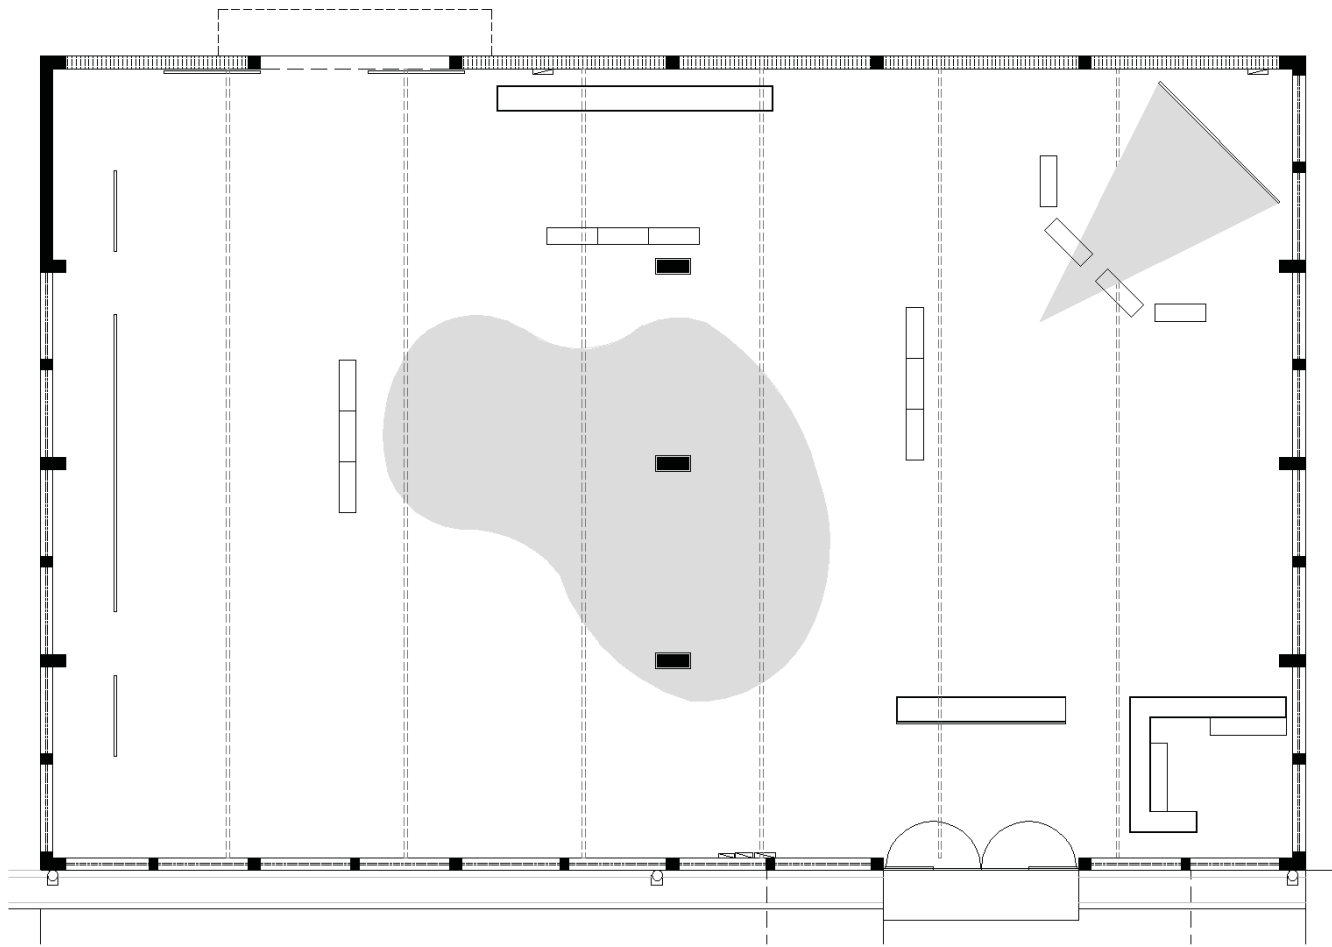

PLANTA CONVIVÊNCIA
ARTISTAS SELECIONADOS

1 5 10m

PLANTA GALPÃO - ARTISTAS CONVIDADOS

**19º Festival Internacional de Arte
Contemporânea
SESC_VIDEOBRASIL | Panoramas do
Sul**

SESC Pompeia- São Paulo-SP

Ano do projeto e montagem: 2015

**30 anos Videobrasil - Eixo Histórico -
Galpão - Artistas convidados**

Área: 600m²

Convivência - Artistas selecionados

Área: 2688m²

Coordenação: Tiago Wright

Colaboradores: Fernanda Jozsef, Marina Fer-
reira, Thaís Marcussi